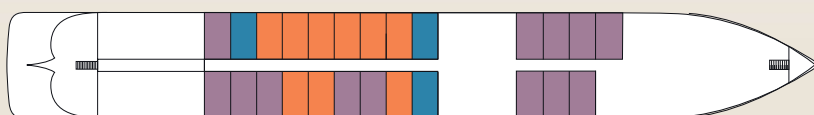

DEKKEN EN TECHNISCHE DETAILS

ZONNEDEK

BOVENDEK

TUSSENDEK

HOOFDDEK

Tweepersoonskajuiten Cat. A
13,50 m²

Tweepersoonskajuiten Cat. B
13,50 m²

PRM-kajuit⁽¹⁾ Cat. B
13,50 m²

Tweepersoonskajuiten Cat. C
11 m² en 13,50 m²

Lift

ZONNEDEK:

- Ligstoelen
- Grote schaduwrijke plek

BOVENDEK:

- Buitenkajuiten
- Salon / bar

TUSSENDEK:

- Receptie
- Salon / bar met danspiste
- Restaurant
- Buitenkajuiten