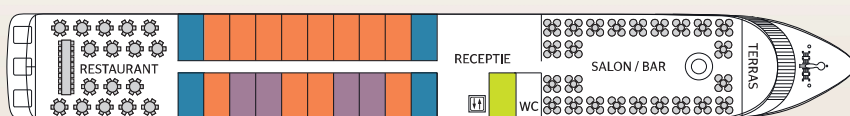

DEKKEN EN TECHNISCHE DETAILS

ZONNEDEK

BOVENDEK

TUSSENDEK

HOOFDDEK

Tweepersoonskajuiten Cat. A
13,50 m²

Tweepersoonskajuiten Cat. B
13,50 m²

PRM-kajuit⁽¹⁾ Cat. B
13,50 m²