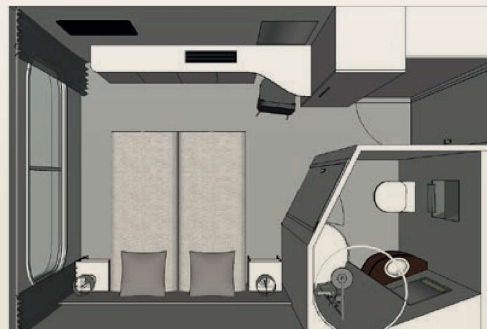

MS CYRANO DE BERGERAC

DE KAJUITEN

Keuze tussen 3 categorieën van kajuiten:

Categorie A: ■

kajuit met "premium" ligging.

Categorie B: ■ ■

kajuit met "tussenliggende" ligging.

Categorie C: ■

kajuit kan iets kleiner zijn van formaat en "standaard" ligging.

BOVENDEK - 41 KAJUITEN met frans balkon, panoramische schuiframen

Cat. A: • 20 tweepersoonskajuiten - 2 scheidbare bedden - 13,50 m²

Cat. B: • 18 tweepersoonskajuiten - 2 scheidbare bedden - 13,50 m²

Cat. C: • 3 tweepersoonskajuiten - 1 groot bed - 11 m²

TUSSENDEK - 21 KAJUITEN met fenêtres schuiframen

Cat. A: • 12 tweepersoonskajuiten - 2 scheidbare bedden - 13,50 m²

Cat. B: • 4 tweepersoonskajuiten - 2 scheidbare bedden - 13,50 m²
• 1 PRM-kajuit⁽¹⁾ - groot bed - 13,50 m²

Cat. C: • 4 tweepersoonskajuiten - groot bed - 11 m²

HOOFDDEK - 25 KAJUITEN met patrijspoorten

Cat. A: • 7 tweepersoonskajuiten - 2 scheidbare bedden - 13,50 m²
• 2 tweepersoonskajuiten - 1 groot bed - 13,50 m²

Cat. B: • 3 tweepersoonskajuiten - 2 scheidbare bedden - 13,50 m²

Cat. C: • 7 tweepersoonskajuiten - 2 scheidbare bedden - 13,50 m²
• 6 tweepersoonskajuiten - 1 groot bed - 11 m²

FACILITEITEN

- TV
- Interne telefoon
- Kluis
- Omkeerbare airconditioning
- Elektriciteit 220V
- Wifi
- Badkamer met douche en WC
- Haardroger
- Selectie badartikelen
- Handdoeken

NB: geen wasservice aan boord

3D-PLAN TWEEPERSONSKAJUIT

(1) PRM: persoon met een beperkte mobiliteit